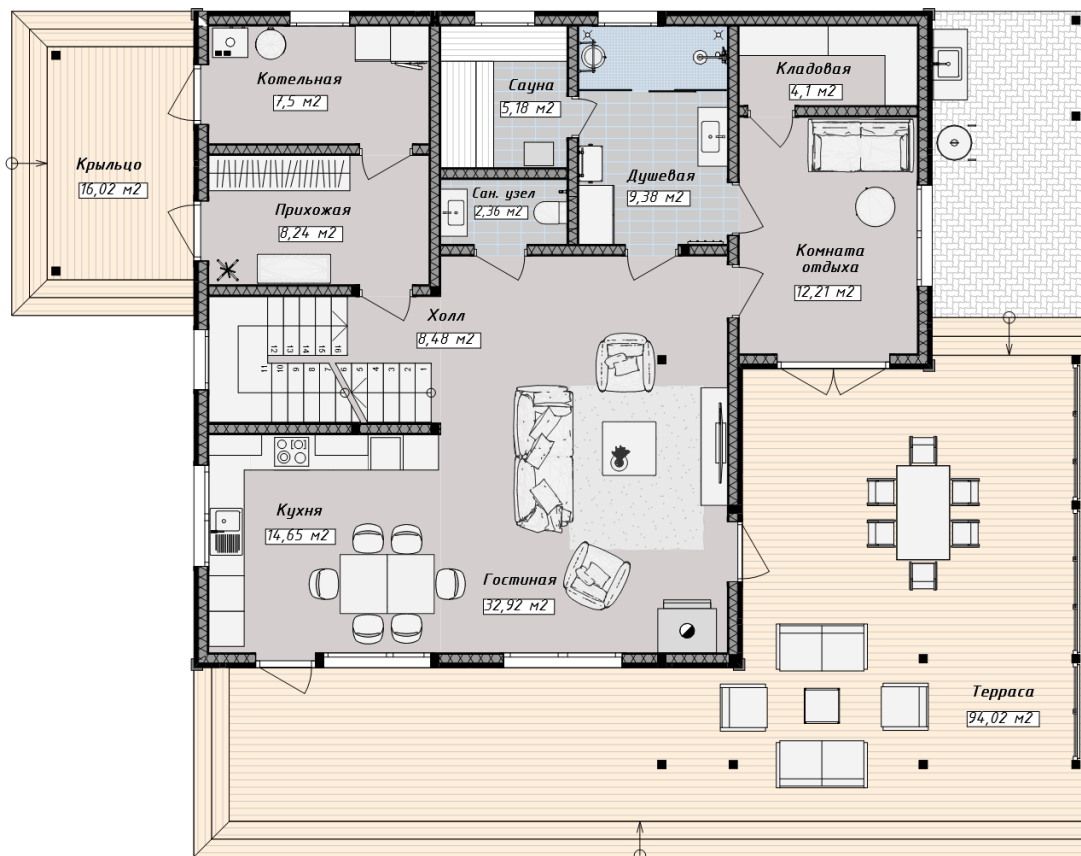

Проект дома Versa**1 этаж**

12,570

11,170

Проект дома Versa

2 этаж

12,570

11,170

Проект дома Versa

3 этаж

8,120